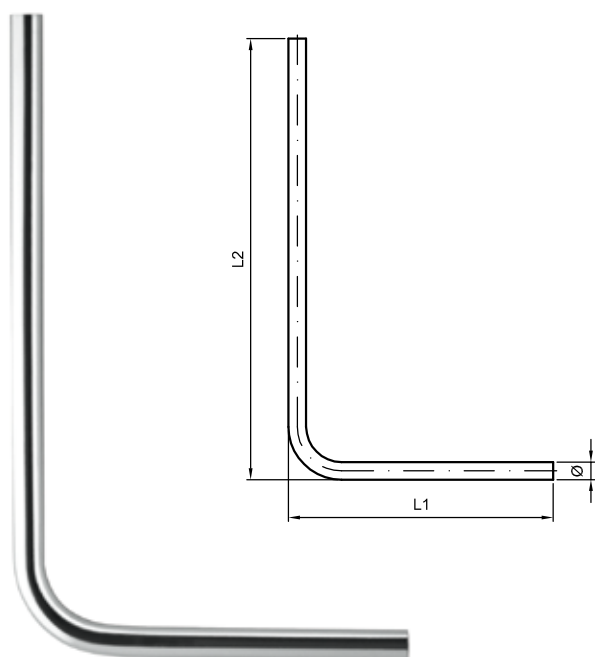

ACCESSORI RAME - OTTONE

· Copper-brass fitting

Art. 230

Squadretta in rame ricotto cromata

Bent copper tube chrome-plated

Confezione: pz. 10

Packing: 10 pcs.

Art.	Ø	L1	L2
230	10	150 - 200 - 250	250 - 300 - 400 - 500
	12		
	14		

**Art. 235**

Squadretta per attacco sottolavabo in rame ricotto con rosone e dado cromati e nipples grezzo

Bent copper tube with under washbasin joint chrome-plated with nuts and raw nipple

Confezione: pz. 2

Packing: 2 pcs.

Art.	Ø	L1	L2	Fil.
235	10	150 - 200 - 250	250 - 300	1/2"
	12			
	14			

Art. 275

Coppia di squadrette in rame cromato completa di rosone sottovabo, nipples, calotta e rubinetto di arresto

Couple of chrome-plated copper square pipes, complete with under washbasin rosette, nipple, cap and stop-valve

Art.	Ø	L
370	62	75

Art. 375

Doccetta snodata cromata

Shower head, with ball joint, with arm chrome-plated

Confezione: pz.1

Packing: 1 pcs.

Art.	Ø	L	Fil.
375	18	200 - 250 - 300 - 350 - 400	1/2"