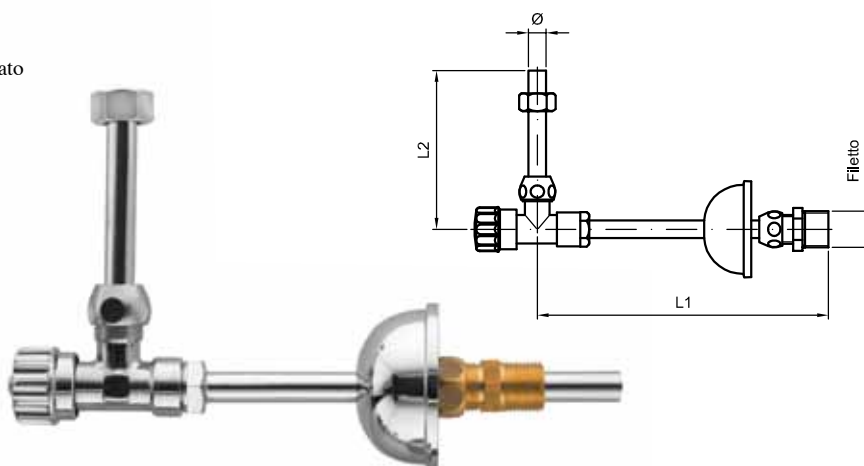

Art. 280

Completo per cassetta W.C. con regolazione 3/8" - 1/2" cromato

Adjustable 3/8" - 1/2" set for WC cistern, chrome-plated

Confezione: pz. 1

Packing: 1 pcs.

Art.	Ø	L1	L2	Fil.
280	10	165	90	1/2"
				3/8"