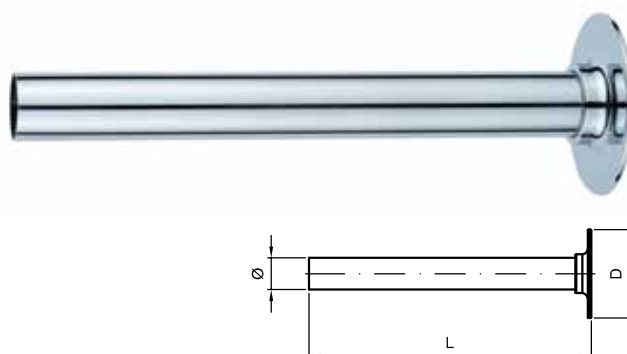

Art. 282

Set copritubo cromato con flangia

Piper cover set with flange, chrome-plated

Confezione: pz. 1

Packing: 1 pcs.

Art.	Ø	D	L
282	18	50	160