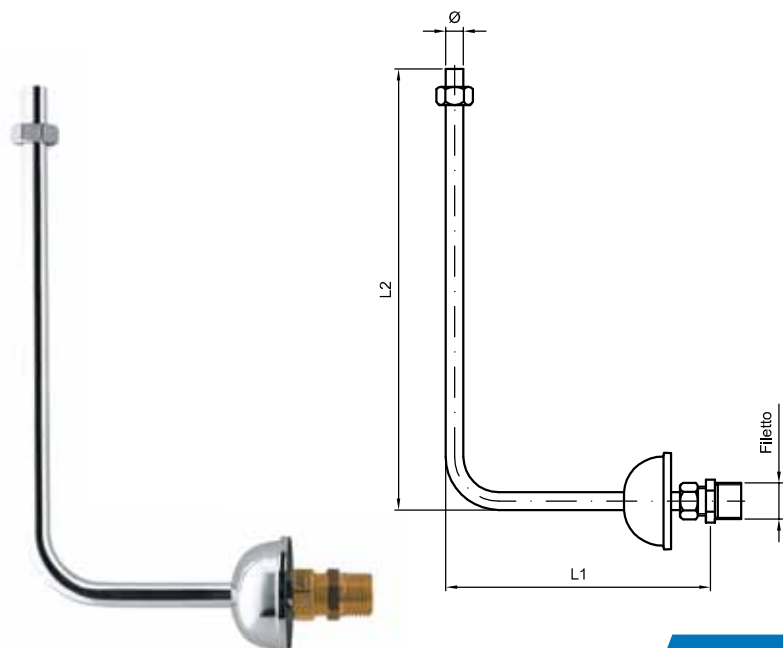

ACCESSORI RAME - OTTONE

· Copper-brass fitting

Art. 230

Squadretta in rame ricotto cromata

Bent copper tube chrome-plated

Confezione: pz. 10

Packing: 10 pcs.

Art.	Ø	L1	L2
230	10	150 - 200 - 250	250 - 300 - 400 - 500
	12		
	14		

**Art. 235**

Squadretta per attacco sottolavabo in rame ricotto con rosone e dado cromati e nipples grezzo

Bent copper tube with under washbasin joint chrome-plated with nuts and raw nipple

Confezione: pz. 2

Packing: 2 pcs.

Art.	Ø	L1	L2	Fil.
235	10	150 - 200 - 250	250 - 300	1/2"
	12			
	14			

Art. 275

Coppia di squadrette in rame cromato completa di rosone sottovabo, nipples, calotta e rubinetto di arresto

Couple of chrome-plated copper square pipes, complete with under washbasin rosette, nipple, cap and stop-valve

Confezione: 1 coppia

Packing: 1 pair

Art.	Ø	L1	L2	Fil.
275	14	150	250	1/2"

**Art. 280**

Completo per cassetta W.C. con regolazione 3/8" - 1/2" cromato

Adjustable 3/8" - 1/2" set for WC cistern, chrome-plated