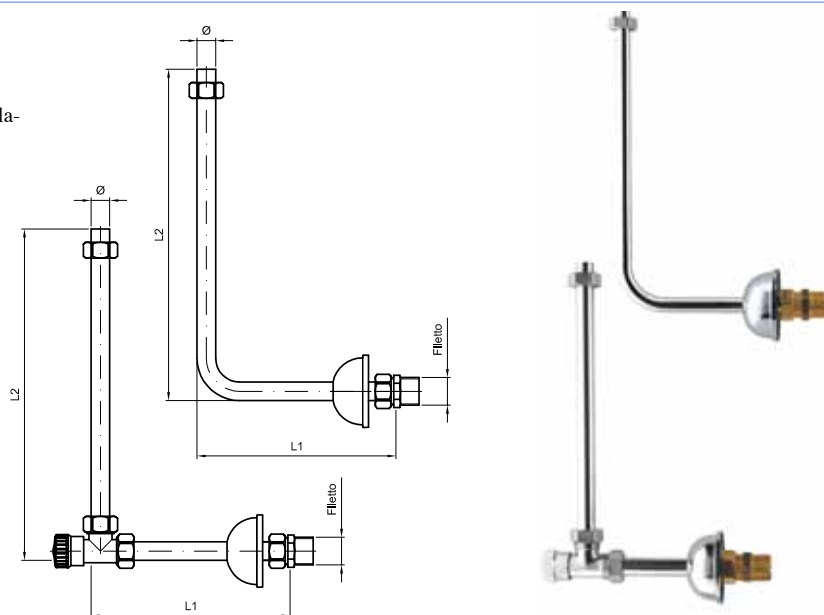

**Art. 235**

Squadretta per attacco sottolavabo in rame ricotto con rosone e dado cromati e nipples grezzo

Bent copper tube with under washbasin joint chrome-plated with nuts and raw nipple

Confezione: pz. 2

Packing: 2 pcs.

Art.	Ø	L1	L2	Fil.
235	10	150 - 200 - 250	250 - 300	1/2"
	12			
	14			

Art. 275

Coppia di squadrette in rame cromato completa di rosone sottovabo, nipples, calotta e rubinetto di arresto

Couple of chrome-plated copper square pipes, complete with under washbasin rosette, nipple, cap and stop-valve

Confezione: 1 coppia

Packing: 1 pair

Art.	Ø	L1	L2	Fil.
275	14	150	250	1/2"

**Art. 280**

Completo per cassetta W.C. con regolazione 3/8" - 1/2" cromato

Adjustable 3/8" - 1/2" set for WC cistern, chrome-plated

Art.	Ø	L
370	62	75

Art. 375

Doccetta snodata cromata

Shower head, with ball joint, with arm chrome-plated

Confezione: pz.1

Packing: 1 pcs.

Art.	Ø	L	Fil.
375	18	200 - 250 - 300 - 350 - 400	1/2"