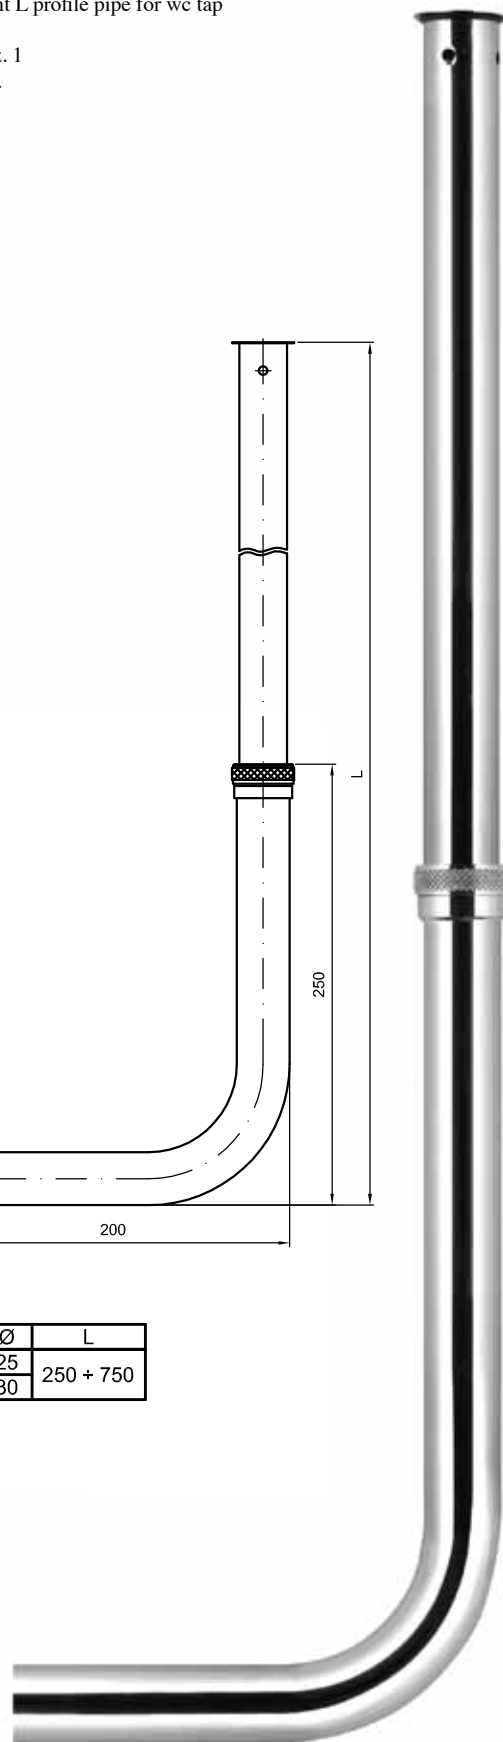

TUBI PER CASSETTA E PASSO RAPIDO

· Pipes for wc tap-cistern

Art. 180

Tubo a L regolabile per passo rapido cromato

High adjustment L profile pipe for wc tap

Confezione: pz. 1

Packing: 1 pcs.

Art.	Ø	L
180	25	550 + 750
	30	

Art. 190

Tubo a L regolabile in basso per passo rapido cromato

Low adjustment L profile pipe for wc tap

Confezione: pz. 1

Packing: 1 pcs.

Art.	Ø	L
190	25	250 + 750
	30	

Art. 192

Tubo componibile 3 pezzi per cassetta cromato

3-piece modular pipe for WC cistern, chrome-plated

Confezione: pz. 1

Packing: 1 pcs.

Art.	Ø
192	30

Art. 178

Tubo eccentrico regolabile per passo rapido

Adjustment eccentric pipe for wc tap

Confezione: pz. 1

Packing: 1 pcs.

Art.	Ø	L
178	30	570 + 680

Art. 179

Tubo diritto regolabile per passo rapido

Adjustment straight pipe for wc tap

Confezione: pz. 1

Packing: 1 pcs.

Art.	Ø	L
179	30	520 + 680