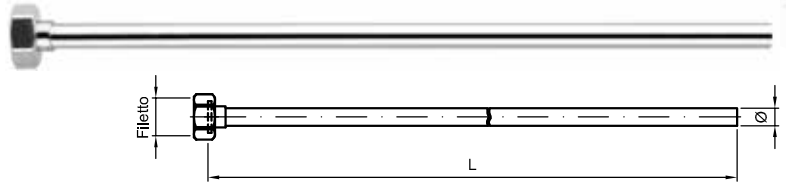

Packing: 1 pcs.

Art.	Ø	L
178	30	570 + 680

Art. 179

Tubo diritto regolabile per passo rapido

Adjustment straight pipe for wc tap

Confezione: pz. 1

Packing: 1 pcs.

Art.	Ø	L
179	30	520 + 680

Soft copper pliable pipe with casing 1/2" - 3/8", chrome-plated

Confezione: pz. 20

Packing: 20 pcs.

Art.	Ø	L	D
200	10	250 - 300 - 350 - 400 - 500 - 600 - 800 - 1000 - 1500	1/2" - 3/8"

Art. 205

Piegorino in rame ricotto con dado 1/2" - 3/8" cromato

Soft copper pliable pipe with nut 1/2" - 3/8", chrome-plated

Confezione: pz. 10

Packing: 10 pcs.

Art.	Ø	L	Fil.
205	10	250 - 300 - 350 - 400 - 500 - 600 - 800 - 1000 - 1500	1/2" - 3/8"

Art. 206

Piegorino in rame ricotto completo di nipples, rosone e dado per attacco sottolavabo cromato

Soft copper pliable pipe with nipple, rosette and nut for under washbasin joint, chrome-plated

Confezione: pz. 10

Packing: 10 pcs.

Art.	Ø	L	Fil.	Fil. 1
206	10	250 - 300 - 350 - 400 - 500 - 600 - 800 - 1000	1/2" - 3/8"	1/2" - 3/8"