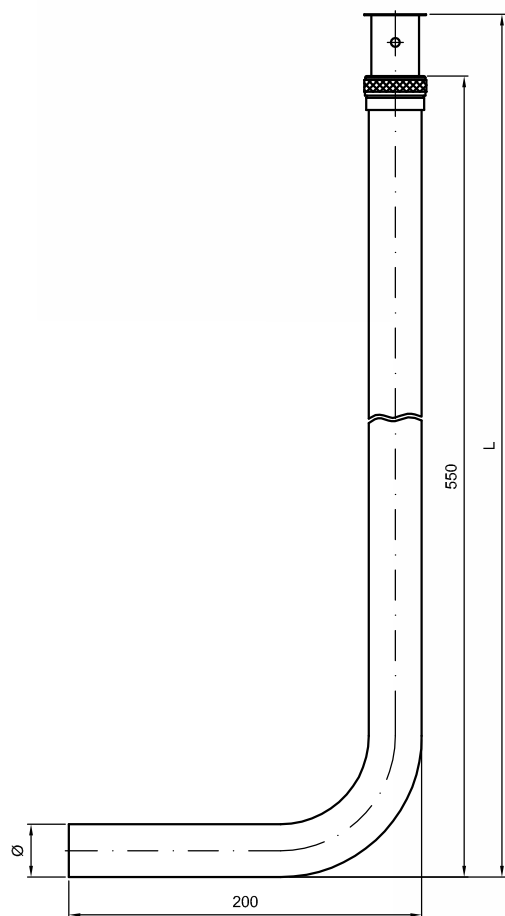

TUBI PER CASSETTA E PASSO RAPIDO

· Pipes for wc tap-cistern

Art. 180

Tubo a L regolabile per passo rapido cromato

High adjustment L profile pipe for wc tap

Confezione: pz. 1

Packing: 1 pcs.

Art.	Ø	L
180	25	550 + 750
	30	

Art. 190

Tubo a L regolabile in basso per passo rapido cromato

Low adjustment L profile pipe for wc tap

Confezione: pz. 1

Packing: 1 pcs.

Art.	Ø	L
190	25	250 + 750
	30	

Art. 192

Tubo componibile 3 pezzi per cassetta cromato

3-piece modular pipe for WC cistern, chrome-plated

Confezione: pz. 1

Packing: 1 pcs.

Art.	Ø
192	30

Art. 178

Tubo eccentrico regolabile per passo rapido

Adjustment eccentric pipe for wc tap

Confezione: pz. 1

Packing: 1 pcs.

Art.	Ø	L
178	30	570 + 680

Art. 179

Tubo diritto regolabile per passo rapido

Adjustment straight pipe for wc tap

Confezione: pz. 1

Packing: 1 pcs.

Art.	Ø	L
179	30	520 + 680