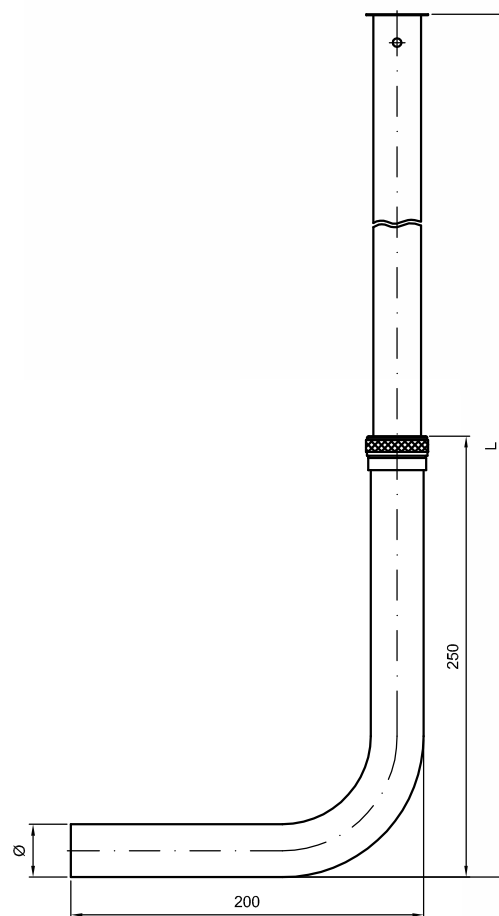

TUBI PER CASSETTA E PASSO RAPIDO

· Pipes for wc tap-cistern

Art. 180

Tubo a L regolabile per passo rapido cromato

High adjustment L profile pipe for wc tap

Confezione: pz. 1

Packing: 1 pcs.

Art.	Ø	L
180	25	550 + 750
	30	

Art. 190

Tubo a L regolabile in basso per passo rapido cromato

Low adjustment L profile pipe for wc tap

Confezione: pz. 1

Packing: 1 pcs.

Art.	Ø	L
190	25	250 + 750
	30	

Art. 192

Tubo componibile 3 pezzi per cassetta cromato

3-piece modular pipe for WC cistern, chrome-plated

Confezione: pz. 1

Packing: 1 pcs.

Art.	Ø
192	30

Art. 178

Tubo eccentrico regolabile per passo rapido

Adjustment eccentric pipe for wc tap

Confezione: pz. 1

Packing: 1 pcs.

Art.	Ø	L
178	30	570 + 680

Art. 179

Tubo diritto regolabile per passo rapido

Adjustment straight pipe for wc tap

Confezione: pz. 1

Packing: 1 pcs.

Art.	Ø	L
179	30	520 + 680