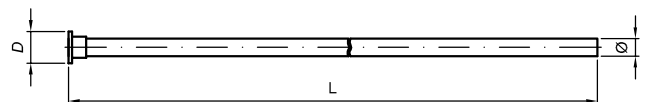

Art.	Ø	L	D
200	10	250 - 300 - 350 - 400 - 500 - 600 - 800 - 1000 - 1500	1/2" - 3/8"