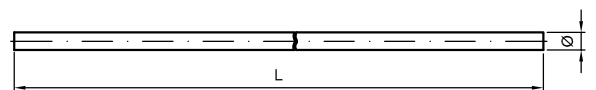

Art. 195

Tubo in rame ricotto cromato

Soft copper pipe, chrome-plated

Confezione: pz. 50

Packing: 50 pcs.

Art.	Ø	L
195	10	1000 - 1500 - 2000
	12	
	14	

**Art. 200**

Piegorino in rame ricotto con cartella 1/2" - 3/8" cromato