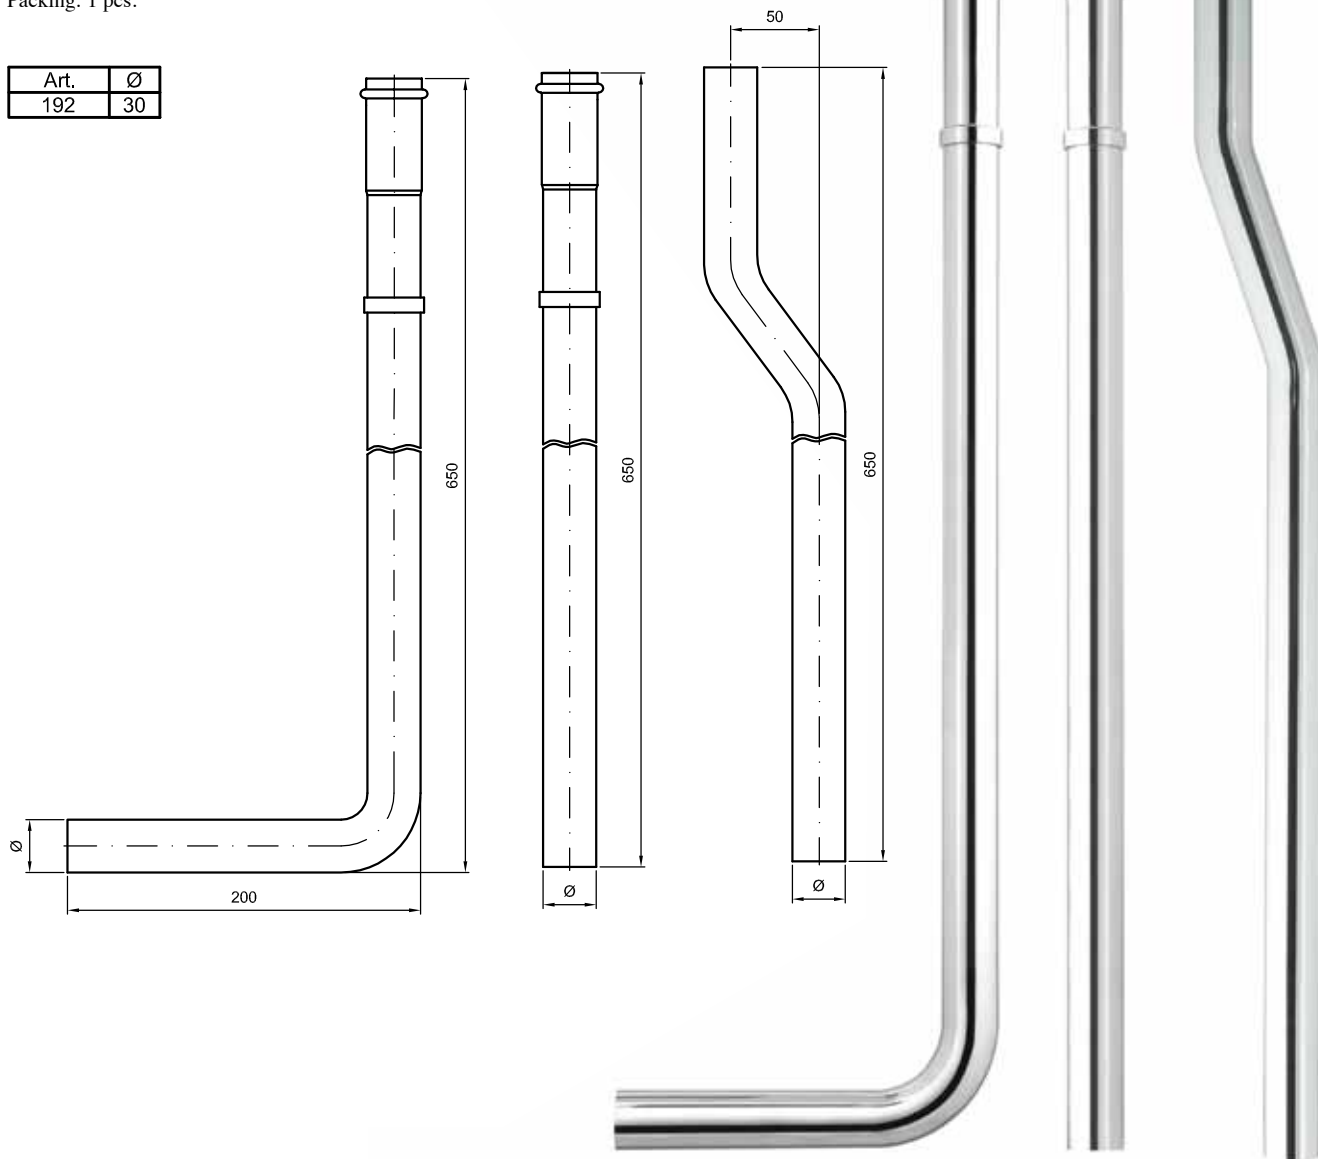

TUBI PER CASSETTA E PASSO RAPIDO

· Pipes for wc tap-cistern

Art. 180

Tubo a L regolabile per passo rapido cromato

High adjustment L profile pipe for wc tap

Confezione: pz. 1

Packing: 1 pcs.

Art.	Ø	L
180	25	550 + 750
	30	

Art. 190

Tubo a L regolabile in basso per passo rapido cromato

Low adjustment L profile pipe for wc tap

Confezione: pz. 1

Packing: 1 pcs.

Art.	Ø	L
190	25	250 + 750
	30	

Art. 192

Tubo componibile 3 pezzi per cassetta cromato

3-piece modular pipe for WC cistern, chrome-plated

Confezione: pz. 1

Packing: 1 pcs.

Art.	Ø
192	30

Art. 178

Tubo eccentrico regolabile per passo rapido

Adjustment eccentric pipe for wc tap

Confezione: pz. 1

Packing: 1 pcs.

Art.	Ø	L
178	30	570 + 680

Art. 179

Tubo diritto regolabile per passo rapido

Adjustment straight pipe for wc tap

Confezione: pz. 1

Packing: 1 pcs.

Art.	Ø	L
179	30	520 + 680