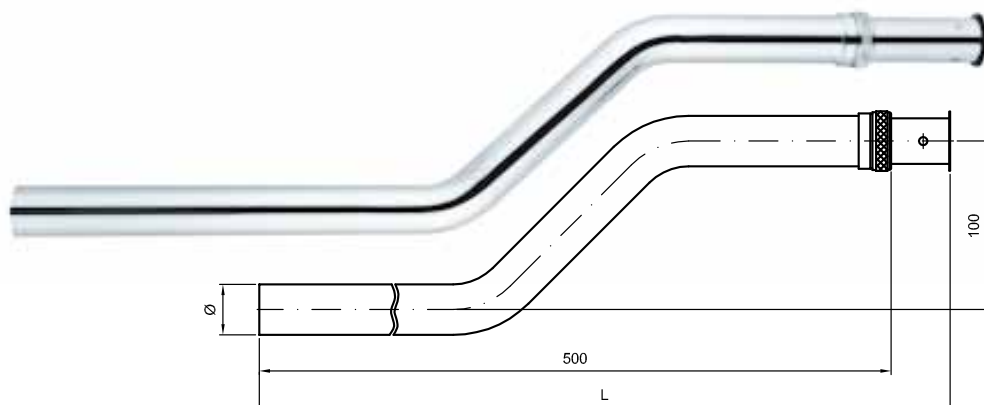

TUBI PER CASSETTA E PASSO RAPIDO

· Pipes for wc tap-cistern

Art. 180

Tubo a L regolabile per passo rapido cromato

High adjustment L profile pipe for wc tap

Confezione: pz. 1

Packing: 1 pcs.

Art.	Ø	L
180	25	550 + 750
	30	

Art. 190

Tubo a L regolabile in basso per passo rapido cromato

Low adjustment L profile pipe for wc tap

Confezione: pz. 1

Packing: 1 pcs.

Art.	Ø	L
190	25	250 + 750
	30	

Art. 192

Tubo componibile 3 pezzi per cassetta cromato

3-piece modular pipe for WC cistern, chrome-plated

Confezione: pz. 1

Packing: 1 pcs.

Art.	Ø
192	30

Art. 178

Tubo eccentrico regolabile per passo rapido

Adjustment eccentric pipe for wc tap

Confezione: pz. 1

Packing: 1 pcs.

Art.	Ø	L
178	30	570 + 680

Art. 179

Tubo diritto regolabile per passo rapido

Adjustment straight pipe for wc tap

Confezione: pz. 1

Packing: 1 pcs.

Art.	Ø	L
179	30	520 + 680