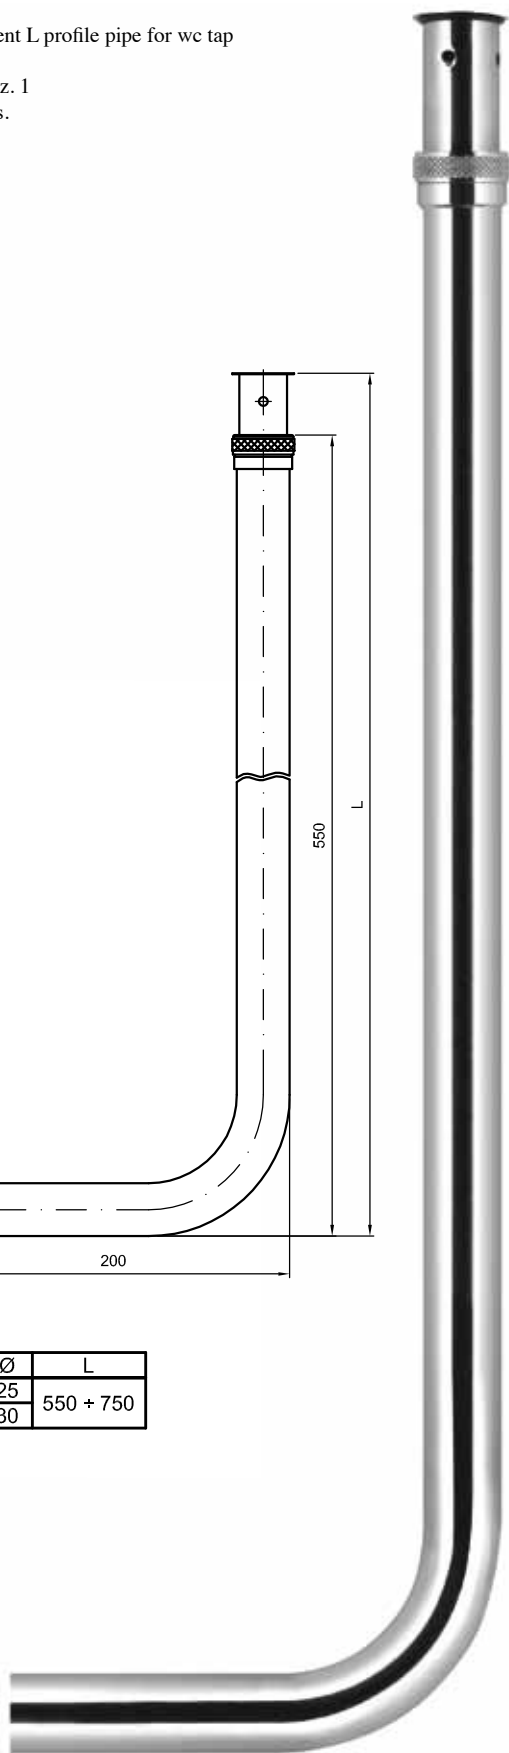

TUBI PER CASSETTA E PASSO RAPIDO

· Pipes for wc tap-cistern

Art. 180

Tubo a L regolabile per passo rapido cromato

High adjustment L profile pipe for wc tap

Confezione: pz. 1

Packing: 1 pcs.

Art.	Ø	L
180	25	550 + 750
	30	

Art. 190

Tubo a L regolabile in basso per passo rapido cromato

Low adjustment L profile pipe for wc tap

Confezione: pz. 1

Packing: 1 pcs.

Art.	Ø	L
190	25	250 + 750
	30	

Art. 192

Tubo componibile 3 pezzi per cassetta cromato

3-piece modular pipe for WC cistern, chrome-plated

Confezione: pz. 1

Packing: 1 pcs.

Art.	Ø
192	30

Art. 178

Tubo eccentrico regolabile per passo rapido

Adjustment eccentric pipe for wc tap

Confezione: pz. 1

Packing: 1 pcs.

Art.	Ø	L
178	30	570 + 680

Art. 179

Tubo diritto regolabile per passo rapido

Adjustment straight pipe for wc tap

Confezione: pz. 1

Packing: 1 pcs.

Art.	Ø	L
179	30	520 + 680