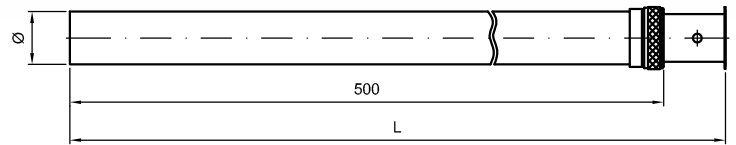

Packing: 1 pcs.

Art.	Ø	L
178	30	570 + 680

Art. 179

Tubo diritto regolabile per passo rapido

Adjustment straight pipe for wc tap

Confezione: pz. 1

Packing: 1 pcs.

Art.	Ø	L
179	30	520 + 680

**Art. 191**

Colonna passo rapido incasso

Built-in wc tap column

Confezione: pz. 1

Packing: 1 pcs.

Art.	Ø	L	Fil.
191	28	420 + 780	1"1/4

TUBI IN RAME

· Copper pipes