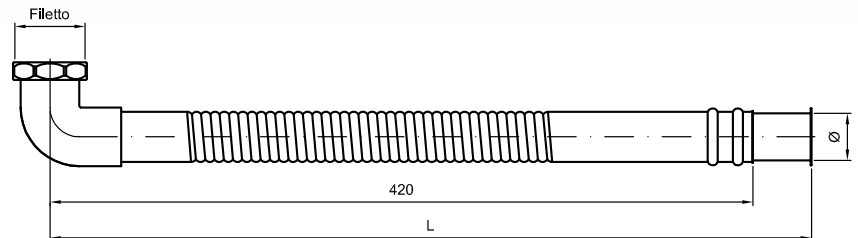

3-piece modular pipe for WC cistern, chrome-plated

Confezione: pz. 1

Packing: 1 pcs.

Art.	Ø
192	30

Art. 178

Tubo eccentrico regolabile per passo rapido

Adjustment eccentric pipe for wc tap

Confezione: pz. 1

Packing: 1 pcs.

Art.	Ø	L
178	30	570 + 680

Art. 179

Tubo diritto regolabile per passo rapido

Adjustment straight pipe for wc tap

Confezione: pz. 1

Packing: 1 pcs.

Art.	Ø	L
179	30	520 + 680

**Art. 191**

Colonna passo rapido incasso

Built-in wc tap column

Confezione: pz. 1

Packing: 1 pcs.

Art.	Ø	L	Fil.
191	28	420 + 780	1"1/4

TUBI IN RAME

· Copper pipes

Art. 195

Tubo in rame ricotto cromato

Soft copper pipe, chrome-plated

Confezione: pz. 50

Packing: 50 pcs.

Art.	Ø	L
195	10	1000 - 1500 - 2000
	12	
	14	

**Art. 200**

Piegorino in rame ricotto con cartella 1/2" - 3/8" cromato