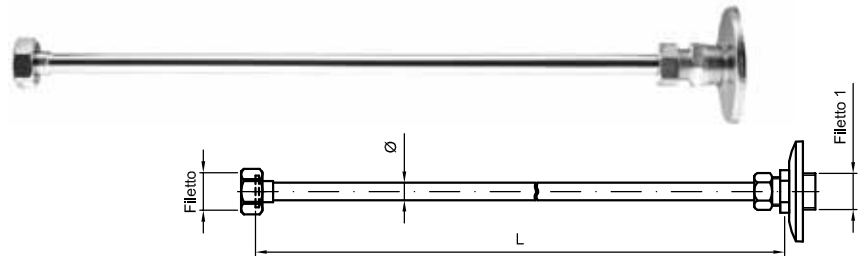

Soft copper pliable pipe with nut 1/2" - 3/8", chrome-plated

Confezione: pz. 10

Packing: 10 pcs.

Art.	Ø	L	Fil.
205	10	250 - 300 - 350 - 400 - 500 - 600 - 800 - 1000 - 1500	1/2" - 3/8"

Art. 206

Piegorino in rame ricotto completo di nipples, rosone e dado per attacco sottolavabo cromato

Soft copper pliable pipe with nipple, rosette and nut for under washbasin joint, chrome-plated

Confezione: pz. 10

Packing: 10 pcs.

Art.	Ø	L	Fil.	Fil. 1
206	10	250 - 300 - 350 - 400 - 500 - 600 - 800 - 1000	1/2" - 3/8"	1/2" - 3/8"

Art. 210

Tubo in rame ricotto in rotolo da 5 m. cromato

Copper tube in roll 5 m, chrome-plated

Confezione: pz. 1

Packing: 1 pcs.

Art.	Ø
210	8
	10
	12
	14

Art. 212

Tubo in rame ricotto in rotolo da 5 m. cromato spiralato