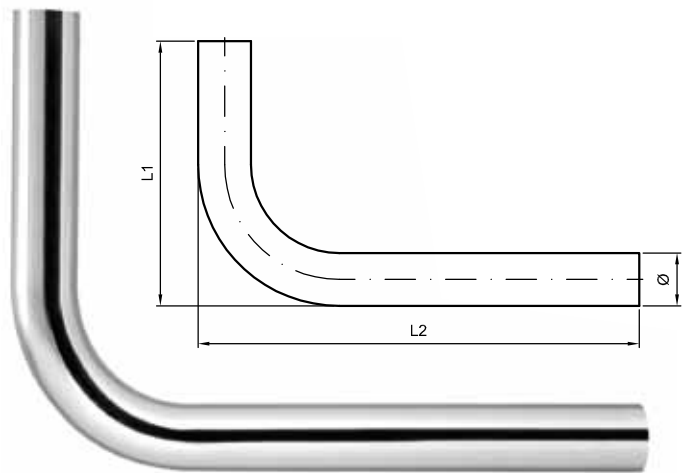

Wall-mounted joint with ring nut, chrome-plated

Confezione: pz. 10

Packing: 10 pcs.

Art.	Ø	D	L	Fil.
128/A	40	32	85	1"1/2

Art. 137

Manicotto per canotti con raccordo scarico lavatrice e ghiera cromato

Coupling for sleeves with washing-machine waste and ring nuts, chrome-plated

Confezione: pz. 5
Packing: 5 pcs.

Art.	Ø	L	Fil.
137	28	85	1"
	35		1"1/4

CURVE

• Elbows

Art. 145

Curva per scarico sottolavabo cromata

Elbow for under washbasin waste, chrome-plated

Confezione: pz. 5
Packing: 5 pcs.

Art.	Ø	Spessore	L1	L2
145	25	0,75	150 - 200 - 250	250 - 300
	30	0,5 - 0,75		
	32	0,75		
	50	1	200 - 250	200 - 250

Art. 150

Curva per scarico sottolavabo a raggio stretto cromata

Small radius elbow for under washbasin waste, chrome-plated