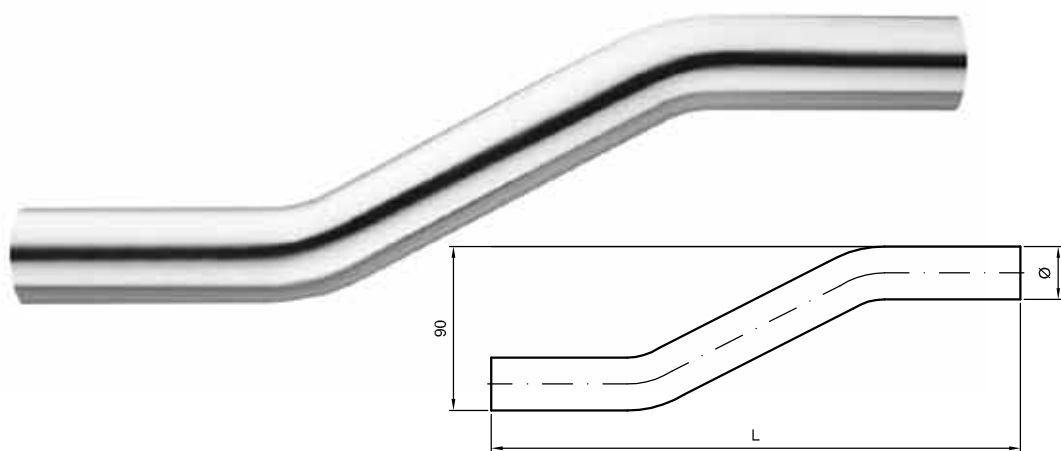

Art. 170

Canotto eccentrico cromato

Eccentric sleeve, chrome-plated

Confezione: pz. 5

Packing: 5 pcs.

Art.	Ø	L
170	30	300
	32	

**Art. 175**

Tubo a doppia curva cromato

Double-elbow pipe, chrome-plated

Confezione: pz. 5

Packing: 5 pcs.

Art.	Ø	L
175	30	300

GIUNZIONI E MANICOTTI

• Joints and couplings

Art. 125

Canotto telescopico con O-ring cromato

Telescopic sleeve with O-ring, chrome-plated

Confezione: pz. 10

Packing: 10 pcs.

Art.	Ø	L
125	26	130
	30	
	32	

**Art. 125/A**

Canotto telescopico con ghiera cromato

Telescopic sleeve with ring nut, chrome-plated

Art.	Ø	L
126	26	60
	30	
	32	
	40	

Art. 127

Giunzione telescopica ridotta con O-ring, cromata

Telescopic, reduced joint with O-ring, chrome-plated

Confezione: pz. 10

Packing: 10 pcs.

Art.	Ø	D	L
127	32	26	60
	40	32	