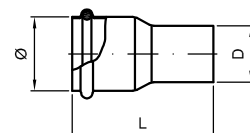

Art.	Ø	L
126	26	60
	30	
	32	
	40	

Art. 127

Giunzione telescopica ridotta con O-ring, cromata

Telescopic, reduced joint with O-ring, chrome-plated

Confezione: pz. 10

Packing: 10 pcs.

Art.	Ø	D	L
127	32	26	60
	40	32	

Art. 128

Riduzione a muro con O-ring grezza o cromata

Wall-mounted joint with O-ring, raw or chrome-plated

Confezione: pz. 10

Packing: 10 pcs.

Art.	Ø	D	L
128	32	26	80
	40	32	
		32	

Art. 128/A

Riduzione a muro con ghiera cromata

Wall-mounted joint with ring nut, chrome-plated

Confezione: pz. 10

Packing: 10 pcs.

Art.	Ø	D	L	Fil.
128/A	40	32	85	1"1/2

Art. 137

Manicotto per canotti con raccordo scarico lavatrice e ghiera cromato

Coupling for sleeves with washing-machine waste and ring nuts, chrome-plated