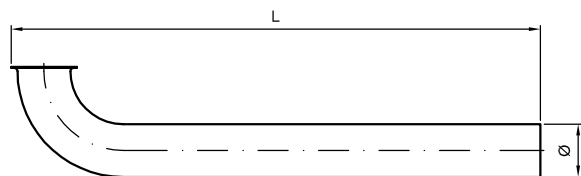

Confezione: pz. 5
Packing: 5 pcs.

Art.	Ø	Spessore	L1	L2
150	30	0,5	150 - 200 - 250	250 - 300

Art. 160

Curva a 45° per cassetta W.C. cromata

45° elbow for WC cistern, chrome-plated

Confezione: pz. 5
Packing: 5 pcs.

Art.	Ø	Spessore	L1	L2
160	30	0,5 - 0,75	100 - 120 - 140 - 160	140 - 160

Art. 140

Tubo a pipa per sifone cromato

Pipe for siphon, chrome-plated

Confezione: pz. 5

Packing: 5 pcs.

Art.	Ø	L
140	25	200 - 250 - 300
	30	
	32	

CURVETTE

• Small elbows

Art. 250

Curvetta sottolavabo in tubo fissa, da 1/2" cromata con ranella bloccatubo, guarnizioni e rosone inox

1/2" chrome-plated fixed tube elbow with clamping pipe washer, gaskets and stainless steel rosette