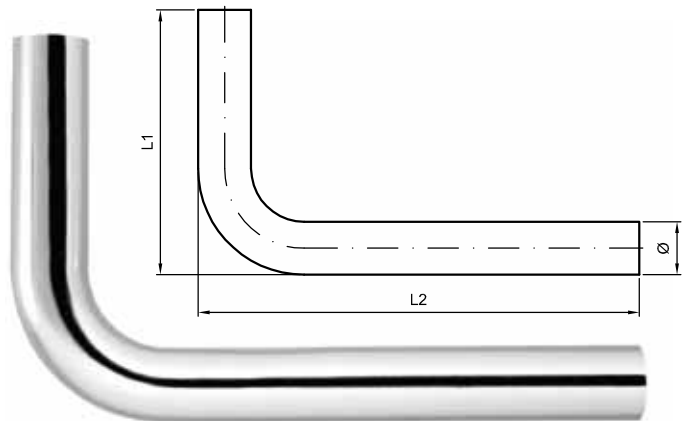

Telescopic sleeve with O-ring, chrome-plated

Confezione: pz. 10

Packing: 10 pcs.

Art.	Ø	L
125	26	130
	30	
	32	

**Art. 125/A**

Canotto telescopico con ghiera cromato

Telescopic sleeve with ring nut, chrome-plated

Confezione: pz. 5
Packing: 5 pcs.

Art.	Ø	L	Fil.
137	28	85	1"
	35		1"1/4

CURVE

• Elbows

Art. 145

Curva per scarico sottolavabo cromata

Elbow for under washbasin waste, chrome-plated

Confezione: pz. 5
Packing: 5 pcs.

Art.	Ø	Spessore	L1	L2
145	25	0,75	150 - 200 - 250	250 - 300
	30	0,5 - 0,75		
	32	0,75		
	50	1	200 - 250	200 - 250

Art. 150

Curva per scarico sottolavabo a raggio stretto cromata

Small radius elbow for under washbasin waste, chrome-plated

Confezione: pz. 5
Packing: 5 pcs.

Art.	Ø	Spessore	L1	L2
150	30	0,5	150 - 200 - 250	250 - 300

Art. 160

Curva a 45° per cassetta W.C. cromata

45° elbow for WC cistern, chrome-plated

Confezione: pz. 5
Packing: 5 pcs.