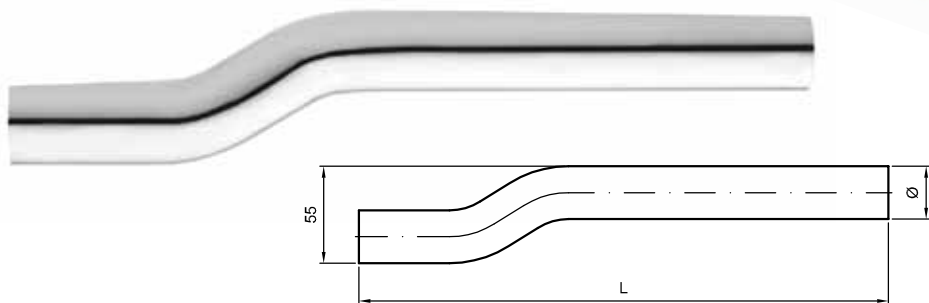

Art. 170

Canotto eccentrico cromato

Eccentric sleeve, chrome-plated

Confezione: pz. 5

Packing: 5 pcs.

Art.	Ø	L
170	30	300
	32	

**Art. 175**

Tubo a doppia curva cromato

Double-elbow pipe, chrome-plated

Confezione: pz. 5

Packing: 5 pcs.

Art.	Ø	L
175	30	300

GIUNZIONI E MANICOTTI

• Joints and couplings

Art. 125

Canotto telescopico con O-ring cromato

Telescopic sleeve with O-ring, chrome-plated

Confezione: pz. 10

Packing: 10 pcs.

Art.	Ø	L
125	26	130
	30	
	32	

**Art. 125/A**

Canotto telescopico con ghiera cromato

Telescopic sleeve with ring nut, chrome-plated

Art.	Ø	L
126	26	60
	30	
	32	
	40	

Art. 127

Giunzione telescopica ridotta con O-ring, cromata

Telescopic, reduced joint with O-ring, chrome-plated

Confezione: pz. 10

Packing: 10 pcs.

Art.	Ø	D	L
127	32	26	60
	40	32	