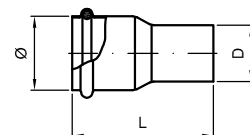

Art.	Ø	L
126	26	60
	30	
	32	
	40	

Art. 127

Giunzione telescopica ridotta con O-ring, cromata

Telescopic, reduced joint with O-ring, chrome-plated

Confezione: pz. 10

Packing: 10 pcs.

Art.	Ø	D	L
127	32	26	60
	40	32	

Art. 128

Riduzione a muro con O-ring grezza o cromata

Wall-mounted joint with O-ring, raw or chrome-plated

Confezione: pz. 10

Packing: 10 pcs.

Art.	Ø	D	L
128	32	26	80
	40	32	
		32	

Art. 128/A

Riduzione a muro con ghiera cromata

Wall-mounted joint with ring nut, chrome-plated

Confezione: pz. 10

Packing: 10 pcs.

Art.	Ø	D	L	Fil.
128/A	40	32	85	1"1/2

Art. 137

Manicotto per canotti con raccordo scarico lavatrice e ghiera cromato

Coupling for sleeves with washing-machine waste and ring nuts, chrome-plated

Confezione: pz. 5
Packing: 5 pcs.

Art.	Ø	L	Fil.
137	28	85	1"
	35		1"1/4

CURVE

• Elbows

Art. 145

Curva per scarico sottolavabo cromata

Elbow for under washbasin waste, chrome-plated

Confezione: pz. 5
Packing: 5 pcs.