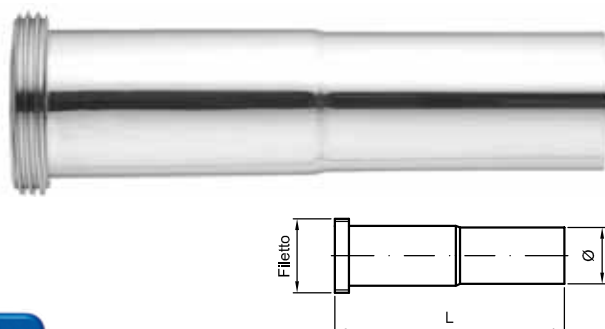

Art. 125/A

Canotto telescopico con ghiera cromato

Telescopic sleeve with ring nut, chrome-plated

Confezione: pz. 10

Packing: 10 pcs.

Art.	Ø	L	Fil.
125/A	26	130	1"
	32		1"1/4