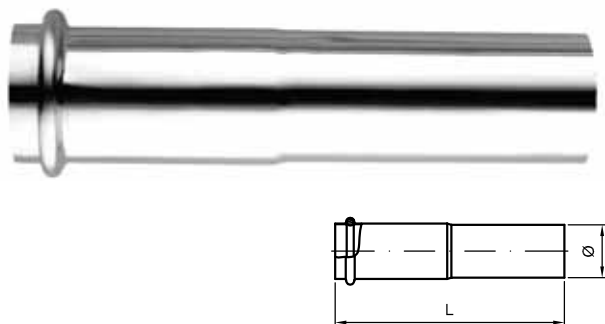

Art. 170

Canotto eccentrico cromato

Eccentric sleeve, chrome-plated

Confezione: pz. 5

Packing: 5 pcs.

Art.	Ø	L
170	30	300
	32	

**Art. 175**

Tubo a doppia curva cromato

Double-elbow pipe, chrome-plated

Confezione: pz. 5

Packing: 5 pcs.

Art.	Ø	L
175	30	300

GIUNZIONI E MANICOTTI

• Joints and couplings

Art. 125

Canotto telescopico con O-ring cromato

Telescopic sleeve with O-ring, chrome-plated

Confezione: pz. 10

Packing: 10 pcs.

Art.	Ø	L
125	26	130
	30	
	32	

**Art. 125/A**

Canotto telescopico con ghiera cromato

Telescopic sleeve with ring nut, chrome-plated

Art.	Ø	L
126	26	60
	30	
	32	
	40	

Art. 127

Giunzione telescopica ridotta con O-ring, cromata

Telescopic, reduced joint with O-ring, chrome-plated

Confezione: pz. 10

Packing: 10 pcs.

Art.	Ø	D	L
127	32	26	60
	40	32	