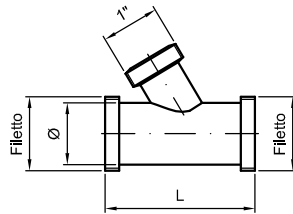

Wall-mounted joint with ring nut, chrome-plated

Confezione: pz. 10

Packing: 10 pcs.

Art.	Ø	D	L	Fil.
128/A	40	32	85	1"1/2

Art. 137

Manicotto per canotti con raccordo scarico lavatrice e ghiera cromato

Coupling for sleeves with washing-machine waste and ring nuts, chrome-plated

Confezione: pz. 5
Packing: 5 pcs.

Art.	Ø	L	Fil.
137	28	85	1"
	35		1"1/4

CURVE

• Elbows

Art. 145

Curva per scarico sottolavabo cromata

Elbow for under washbasin waste, chrome-plated

Confezione: pz. 5
Packing: 5 pcs.

Art.	Ø	Spessore	L1	L2
145	25	0,75	150 - 200 - 250	250 - 300
	30	0,5 - 0,75		
	32	0,75		
	50	1	200 - 250	200 - 250

Art. 150

Curva per scarico sottolavabo a raggio stretto cromata

Small radius elbow for under washbasin waste, chrome-plated