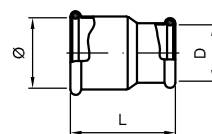

Confezione: pz. 10

Packing: 10 pcs.

Art.	Ø	L	Fil.
125/A	26	130	1"
	32		1"1/4

Art. 126

Giunzione telescopica con O-ring, cromata

Telescopic joint with O-ring, chrome-plated

Confezione: pz. 10

Packing: 10 pcs.

Art.	Ø	L
126	26	60
	30	
	32	
	40	

Art. 127

Giunzione telescopica ridotta con O-ring, cromata

Telescopic, reduced joint with O-ring, chrome-plated

Confezione: pz. 10

Packing: 10 pcs.

Art.	Ø	D	L
127	32	26	60
	40	32	

Art. 128

Riduzione a muro con O-ring grezza o cromata

Wall-mounted joint with O-ring, raw or chrome-plated

Confezione: pz. 10

Packing: 10 pcs.

Art.	Ø	D	L
128	32	26	80
	40	32	
		32	

Art. 128/A

Riduzione a muro con ghiera cromata