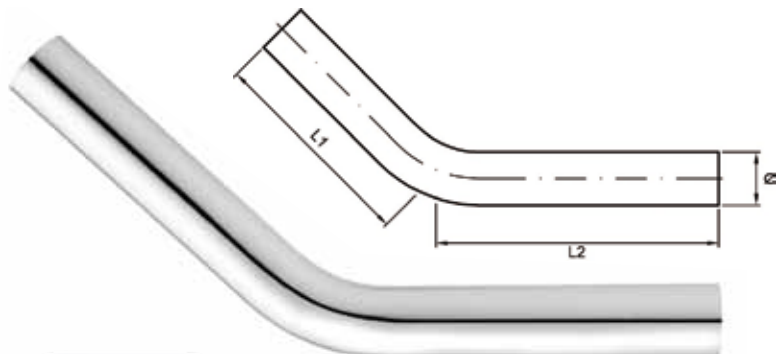

Art.	Ø	Spessore	L1	L2
145	25	0,75	150 - 200 - 250	250 - 300
	30	0,5 - 0,75		
	32	0,75		
	50	1	200 - 250	200 - 250

Art. 150

Curva per scarico sottolavabo a raggio stretto cromata

Small radius elbow for under washbasin waste, chrome-plated

Confezione: pz. 5
Packing: 5 pcs.

Art.	Ø	Spessore	L1	L2
150	30	0,5	150 - 200 - 250	250 - 300

Art. 160

Curva a 45° per cassetta W.C. cromata

45° elbow for WC cistern, chrome-plated

Confezione: pz. 5
Packing: 5 pcs.

Art.	Ø	Spessore	L1	L2
160	30	0,5 - 0,75	100 - 120 - 140 - 160	140 - 160

Art. 140

Tubo a pipa per sifone cromato

Pipe for siphon, chrome-plated

Confezione: pz. 5

Packing: 5 pcs.

Art.	Ø	L
140	25	200 - 250 - 300
	30	
	32	

CURVETTE

• Small elbows

Art. 250

Curvetta sottolavabo in tubo fissa, da 1/2" cromata con ranella bloccatubo, guarnizioni e rosone inox

1/2" chrome-plated fixed tube elbow with clamping pipe washer, gaskets and stainless steel rosette