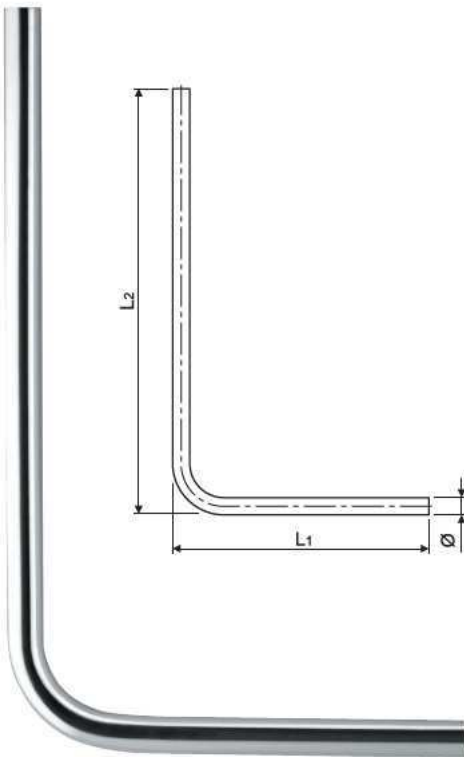

Art. 230

Squadretta in rame ricotto cromata

Soft copper square pipe, chrome-plated

Winkel aus geblühtem Kupfer, verchromt

Art.	Ø	L ₁	L ₂
230	10	150 - 200 - 250	250 - 300 - 400 - 500
	12	150 - 200 - 250	250 - 300 - 400 - 500
	14	150 - 200 - 250	250 - 300 - 400 - 500

Confezione: pz. 10

Packing: 10 pcs.

Packung: 10 Teile

Art. 235

Squadretta per attacco sottolavabo in rame ricotto con rosone e dado cromati e nipples grezzo

Soft copper square pipe for underbasin connection with chrome-plated rosette and nuts and raw nipple

Winkel aus geblühtem Kupfer, für den Untertisch-Anschluss, mit verchromten Rosette und Schraubenmutter, und mit unbearbeitetem Nippel

Art.	Ø ₁	Ø ₂	L ₁	L ₂
235	10	1/2"	150 - 200 - 250	250 - 300
	12	3/8"	150 - 200 - 250	250 - 300
	14	150 - 200 - 250	250 - 300	

Confezione: pz. 2

Packing: 2 pcs.

Packung: 2 Teile

Art. 240

Curvetta stampata sottolavabo fissa da 1/2" in ottone cromata con ranella bloccatubo, guarnizione e rosone inox

1/2" chrome-plated brass fixed forged elbow for underbasin connection, with stainless steel clamping-pipe washer, gasket and rosette