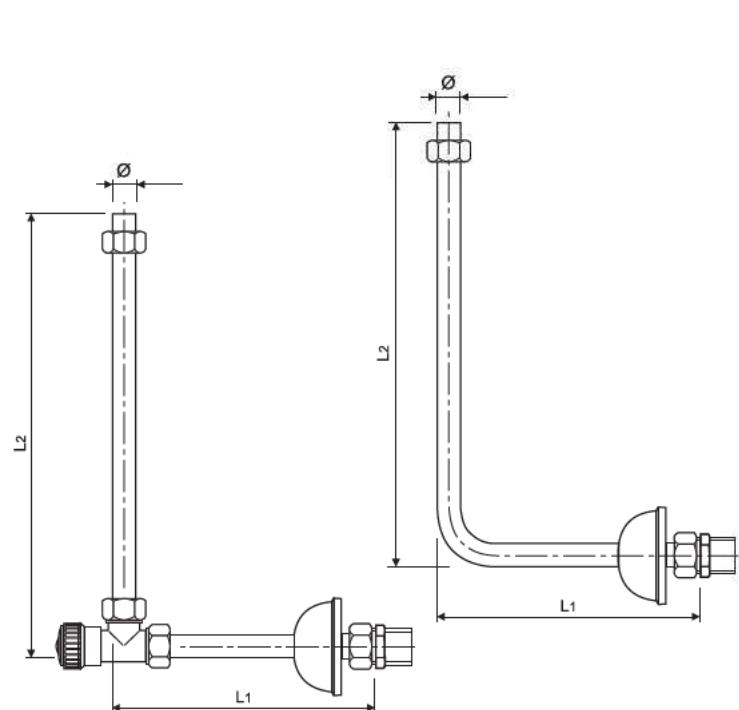

Confezione: pz. 2

Packing: 2 pcs.

Packung: 2 Teile

Art. 250

Curvetta sottolavabo in tubo fissa, da 1/2" cromata con ranella bloccatubo, guarnizioni e rosone inox

1/2" chrome-plated fixed tube elbow with stainless steel clamping-pipe washer, gaskets and rosette

Fixes Kniestück für den Untertisch-Anschluss 1/2", verchromt, mit Unterlegscheibe für Rohrblockierung, Dichtungen und Rosette, aus rostfreiem Stahl

Confezione: pz. 2

Packing: 2 pcs.

Packung: 2 Teile

Art. 255

Curveta sottolavabo in tubo regolabile da 1/2" cromata con 2 ranelle bloccatubo, guarnizioni e rosone inox

Adjustable 1/2" chrome-plated tube elbow for underbasin connection with 2 stainless steel clamping pipe washer, gaskets and rosette

Regulierbares Kniestück für den Untertisch-Anschluss 1/2", verchromt, mit 2 Unterlegscheibe Rohrblockierung, Dichtungen und Rosette, aus rostfreiem Stahl

Confezione: pz. 2

Packing: 2 pcs.

Packung: 2 Teile