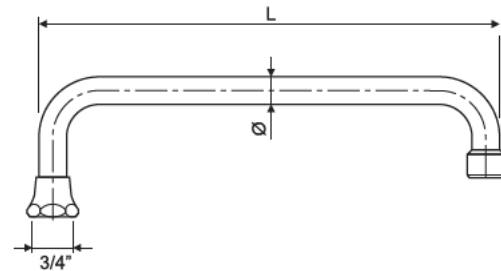

*Vollständiger Satz für WC-Spülkasten
mit Einstellung 3/8" - 1/2", verchromt*

Art.	Ø	L ₁	L ₂
280	10	165	90

Confezione: pz. 1
Packing: 1 pcs.
Packung: 1 Teile

Art. 285

Rubinetto sottolavabo con filtro 1/2" cromato
1/2" Angle stop-valve with filter, chrome-plated
1/2" -Eckventil mit Filter, verchromt

Confezione: pz. 1
Packing: 1 pcs.
Packung: 1 Teile

Art. 300

Canna per lavello "universale" a S cromata
"Universal" S-spout for sink, chrome-plated
"Universaler" S-Auslauf für Spülbecken, verchromt

Art.	Ø	L
300	18	160 - 200 - 250 - 300

Confezione: pz. 1
 Packing: 1 pcs.
 Packung: 1 Teile

Art. 305

Canna per lavello "universale" a U cromata
"Universal" U-spout for sink
"Universaler" U-Auslauf für Spülbecken, verchromt

Art.	Ø	L
305	18	160 - 200 - 250 - 300