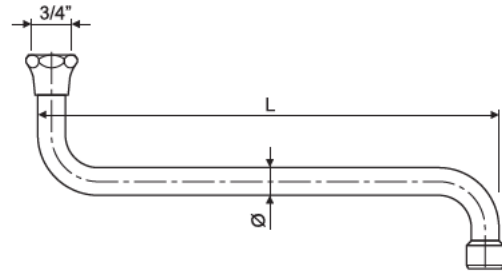

Winkelpaar aus verchromtem Kupfer, vollständig mit Untertisch-Rosette, Nippel, Kalotte und Abstellhahn

Art.	Ø	L1	L2
275	14	150	250

Confezione: 1 coppia

Packing: 1 pair

Packung: 1 paar

Art. 280

Completo per cassetta W.C.
con regolazione 3/8" - 1/2" cromato
*Adjustable 3/8" - 1/2" set for WC cistern,
chrome-plated*

*Vollständiger Satz für WC-Spülkasten
mit Einstellung 3/8" - 1/2", verchromt*

Art.	Ø	L ₁	L ₂
280	10	165	90

Confezione: pz. 1
Packing: 1 pcs.
Packung: 1 Teile

Art. 285

Rubinetto sottolavabo con filtro 1/2" cromato
1/2" Angle stop-valve with filter, chrome-plated
1/2" -Eckventil mit Filter, verchromt

Confezione: pz. 1
Packing: 1 pcs.
Packung: 1 Teile

Art. 290

Rubinetto sottolavabo con filtro snodato da 1/2" cromato
*Ball joint 1/2" angle stop-valve with 1/2" filter,
chrome-plated*
1/2" -Gelenkventil mit Filter, verchromt

Confezione: pz. 1
Packing: 1 pcs.
Packung: 1 Teile

Art. 300

Canna per lavello "universale" a S cromata
"Universal" S-spout for sink, chrome-plated
"Universaler" S-Auslauf für Spülbecken, verchromt

Art.	Ø	L
300	18	160 - 200 - 250 - 300