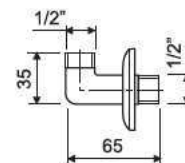

Packung: 2 Teile

Art. 245

Curvetta stampata per attacco flessibile doccia cromata con rosone

Chrome-plated forged elbow for flexible connection with stainless steel rosette

Gesenkgeschmiedetes Kniestück für Duschschauchanschluss, verchromt mit Rosette, aus rostfreiem Stahl

Confezione: pz. 2

Packing: 2 pcs.

Packung: 2 Teile

Art. 250

Curvetta sottolavabo in tubo fissa, da 1/2" cromata con ranella bloccatubo, guarnizioni e rosone inox

1/2" chrome-plated fixed tube elbow with stainless steel clamping-pipe washer, gaskets and rosette