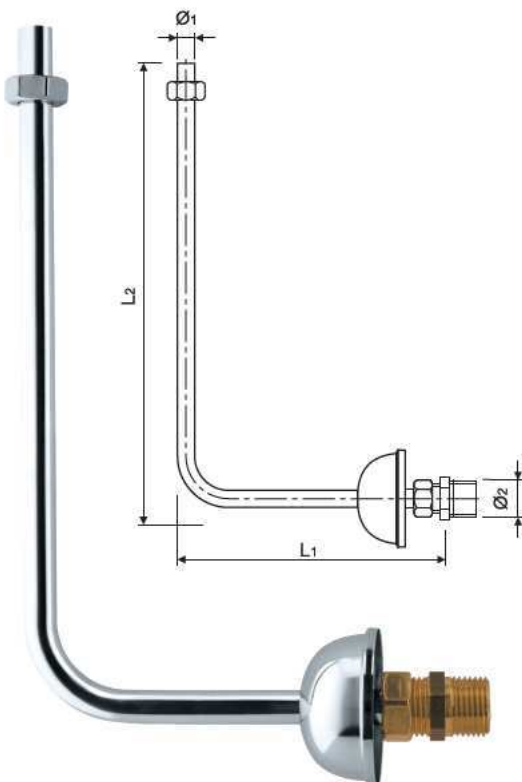

Art. 230

Squadretta in rame ricotto cromata

Soft copper square pipe, chrome-plated

Winkel aus geblühtem Kupfer, verchromt

Art.	Ø	L ₁	L ₂
230	10	150 - 200 - 250	250 - 300 - 400 - 500
	12	150 - 200 - 250	250 - 300 - 400 - 500
	14	150 - 200 - 250	250 - 300 - 400 - 500

Confezione: pz. 10

Packing: 10 pcs.

Packung: 10 Teile

Art. 235

Squadretta per attacco sottolavabo in rame ricotto con rosone e dado cromati e nipples grezzo

Soft copper square pipe for underbasin connection with chrome-plated rosette and nuts and raw nipple

Winkel aus geblühtem Kupfer, für den Untertisch-Anschluss, mit verchromten Rosette und Schraubenmutter, und mit unbearbeitetem Nippel

Art.	Ø ₁	Ø ₂	L ₁	L ₂
235	10	1/2"	150 - 200 - 250	250 - 300
	12	3/8"	150 - 200 - 250	250 - 300
	14	150 - 200 - 250	250 - 300	

Confezione: pz. 2

Packing: 2 pcs.

Packung: 2 Teile

Art. 240

Curvetta stampata sottolavabo fissa da 1/2" in ottone cromata con ranella bloccatubo, guarnizione e rosone inox

1/2" chrome-plated brass fixed forged elbow for underbasin connection, with stainless steel clamping-pipe washer, gasket and rosette