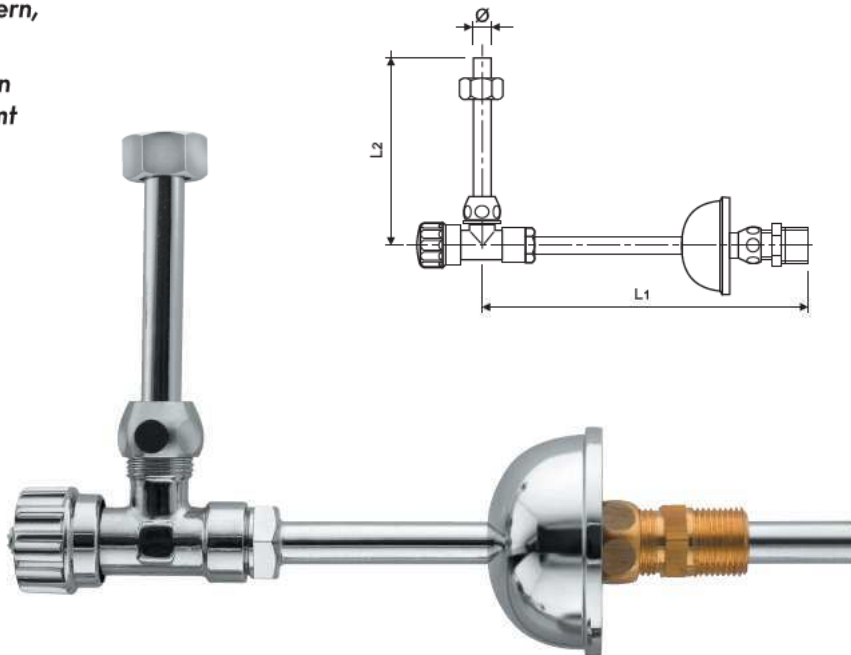

Curveta sottolavabo in tubo regolabile da 1/2" cromata con 2 ranelle bloccatubo, guarnizioni e rosone inox

Adjustable 1/2" chrome-plated tube elbow for underbasin connection with 2 stainless steel clamping pipe washer, gaskets and rosette

Regulierbares Kniestück für den Untertisch-Anschluss 1/2", verchromt, mit 2 Unterlegscheibe Rohrblockierung, Dichtungen und Rosette, aus rostfreiem Stahl

Confezione: pz. 2

Packing: 2 pcs.

Packung: 2 Teile

Winkelpaar aus verchromtem Kupfer, vollständig mit Untertisch-Rosette, Nippel, Kalotte und Abstellhahn

Art.	Ø	L1	L2
275	14	150	250

Confezione: 1 coppia

Packing: 1 pair

Packung: 1 paar

Art. 280

Completo per cassetta W.C.
con regolazione 3/8" - 1/2" cromato
*Adjustable 3/8" - 1/2" set for WC cistern,
chrome-plated*

*Vollständiger Satz für WC-Spülkasten
mit Einstellung 3/8" - 1/2", verchromt*

Art.	Ø	L ₁	L ₂
280	10	165	90

Confezione: pz. 1
Packing: 1 pcs.
Packung: 1 Teile

Art. 285

Rubinetto sottolavabo con filtro 1/2" cromato
1/2" Angle stop-valve with filter, chrome-plated
1/2" -Eckventil mit Filter, verchromt