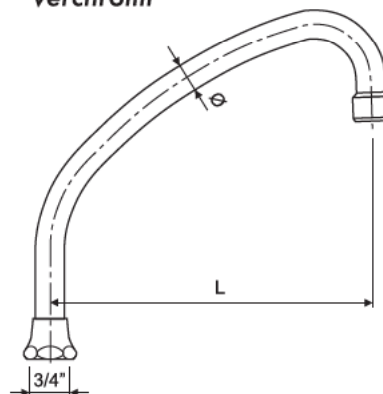

*Vollständiger Satz für WC-Spülkasten
mit Einstellung 3/8" - 1/2", verchromt*

Art.	Ø	L ₁	L ₂
280	10	165	90

Confezione: pz. 1
Packing: 1 pcs.
Packung: 1 Teile

Art. 285

Rubinetto sottolavabo con filtro 1/2" cromato
1/2" Angle stop-valve with filter, chrome-plated
1/2" -Eckventil mit Filter, verchromt

Confezione: pz. 1
Packing: 1 pcs.
Packung: 1 Teile

Art. 300

Canna per lavello "universale" a S cromata
"Universal" S-spout for sink, chrome-plated
"Universaler" S-Auslauf für Spülbecken, verchromt

Art.	Ø	L
300	18	160 - 200 - 250 - 300

Confezione: pz. 1
 Packing: 1 pcs.
 Packung: 1 Teile

Art. 305

Canna per lavello "universale" a U cromata
"Universal" U-spout for sink
"Universaler" U-Auslauf für Spülbecken, verchromt

Art.	Ø	L
305	18	160 - 200 - 250 - 300

Art.	Ø	L
310	18	150 - 200

Confezione: pz. 1
 Packing: 1 pcs.
 Packung: 1 Teile